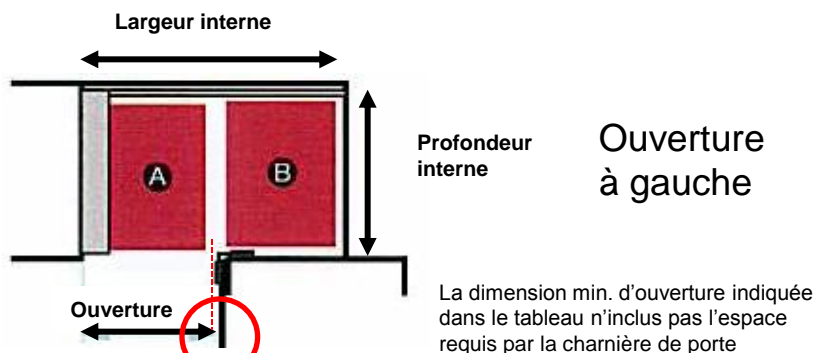

Spécifications d'installation

Profondeur interne requise: min.500mm (19-11/16")

Ouverture	Largeur interieure requise	Cadre à commander	Paniers à commander
Recommandé pour une porte de 450mm (17-3/4") de largeur Important : toujours considérer l'ouverture min. de 394mm (15-1/2")	862 à 971mm (34" à 38-1/4")	Ouverture droite: # 30580100 Ouverture gauche: # 30581100	Paniers arrière: Arena Gris Paniers avant: fil chrome # 30594140100
Recommandé pour une porte de 500mm (19-11/16") Important : toujours considérer l'ouverture min. de 444mm(17-1/2")	862 à 971mm (34" à 38-1/4")	Ouverture droite: # 30580100 Ouverture gauche: # 30581100	Tous les paniers: Arena Gris # 30595140100 Tous les paniers: Arena Érable #30595140150
Recommandé pour une porte de 500mm (19-11/16") Important : toujours considérer l'ouverture min. de 444mm(17-1/2")	962 à 1171mm (37-7/8" à 46-1/8")	Ouverture droite: # 30392100 Ouverture gauche: # 30393100	Tous les paniers: Arena Gris # 30595140100 Tous les paniers: Arena Érable #30595140150
Recommandé pour une porte de 550mm (21-11/16") ou 600mm (23-5/8") Important : toujours considérer l'ouverture min. de 494mm(19-7/16")	945 à 971mm (37-1/4" à 38-1/4")	Ouverture droite: # 30580100 Ouverture gauche: # 30581100	Tous les paniers: Arena Gris # 30427140100 Tous les paniers: Arena Érable # 30427140150
Recommandé pour une porte de 550mm (21-11/16") ou 600mm (23-5/8") Important : toujours considérer l'ouverture min. de 494mm(19-7/16")	962 à 1171mm (37-7/8" à 46-1/8")	Ouverture droite: # 30392100 Ouverture gauche: # 30393100	Tous les paniers: Arena Gris # 30427140100 Tous les paniers: Arena Érable # 30427140150

Mécanisme de fermeture en douceur maintenant inclus