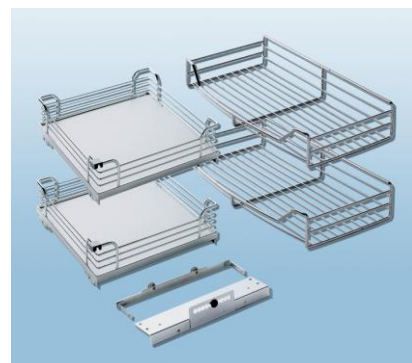

Ouverture à droite

Poignée ergonomique

Ensemble de paniers 30595140XXX/30427XXX

Ensemble de paniers 30594140100

Description produit

- Mécanisme pour maximiser l'espace de rangement disponible dans les armoires de coin avec porte sur charnières. Disponible pour ouverture à droite ou à gauche et en 2 dimensions.
- Nouvelle technologie de coulisse qui vous assure que toutes les composantes coulissent silencieusement et sans effort même lorsque les paniers sont à pleine capacité.
- Ouverture manuelle.
- Les paniers du devant coulissent et pivotent pour voir et avoir accès à tout l'espace de rangement.
- Les paniers arrières coulissent à l'extérieur pour donner un accès total à leur contenu.
- Poignée ergonomique (qui peut être ajustée en hauteur)
- Butoir de porte à fixer sur le côté du panier afin d'éviter d'endommager la porte.

Avantages et bénéfices

Disponible pour ouverture à gauche ou à droite

Coulisse avec dispositif de fermeture en douceur sur les paniers arrières.

Les paniers arrières coulissent indépendamment l'un de l'autre afin d'offrir un accès total.

Pas d'ajustement de porte requis

Les paniers sont vendus en ensemble de 4

Disponible pour plusieurs largeurs intérieures de caisson (le cadre pouvant être ajusté en largeur)

Paniers Arena avec recouvrement anti dérapant: les items ne bougeront pas et resteront parfaitement en place

Paniers Arena sont disponibles avec un fond gris ou érable.
Paniers avant en fil chrome pour la version pour porte de 450mm

Élégant contour chrome

Dispositif de fermeture en douceur inclus dans le cadre pour les paniers avant