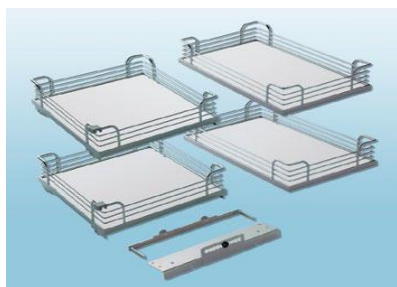

Ouverture à droite

Poignée ergonomique

Ensemble de paniers 30595140XXX/30427XXX

Ensemble de paniers 30594140100

Description produit

- Mécanisme pour maximiser l'espace de rangement disponible dans les armoires de coin avec porte sur charnières. Disponible pour ouverture à droite ou à gauche et en 2 dimensions.
- Nouvelle technologie de coulisse qui vous assure que toutes les composantes coulissent silencieusement et sans effort même lorsque les paniers sont à pleine capacité.
- Ouverture manuelle.
- Les paniers du devant coulissent et pivotent pour voir et avoir accès à tout l'espace de rangement.
- Les paniers arrières coulissent à l'extérieur pour donner un accès total à leur contenu.
- Poignée ergonomique (qui peut être ajustée en hauteur)
- Butoir de porte à fixer sur le côté du panier afin d'éviter d'endommager la porte.

Avantages et bénéfices

Disponible pour ouverture à gauche ou à droite

Coulisse avec dispositif de fermeture en douceur sur les paniers arrières.

Les paniers arrières coulissent indépendamment l'un de l'autre afin d'offrir un accès total.

Pas d'ajustement de porte requis

Les paniers sont vendus en ensemble de 4

Disponible pour plusieurs largeurs intérieures de caisson (le cadre pouvant être ajusté en largeur)

Paniers Arena avec recouvrement anti dérapant: les items ne bougeront pas et resteront parfaitement en place

Paniers Arena sont disponibles avec un fond gris ou érable.
Paniers avant en fil chrome pour la version pour porte de 450mm

Élégant contour chrome

Dispositif de fermeture en douceur inclus dans le cadre pour les paniers avant