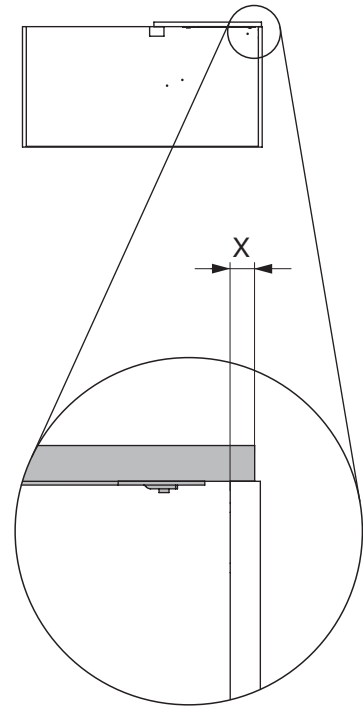

**Montageanleitung  
Magic Corner**

***Mounting instruction  
Magic Corner***

***Instruction de montage  
Magic Corner***

Links ausschwenkbar dargestellt, rechts ausschwenkbar spiegelbildlich.  
Left swivelling pictured, right swivelling is reversed image.  
Imagé est pivotant à gauche, pivotant à droite est inversée.

1

Bohrschablone  
Mounting template  
Plan de perçage

401831.0000

Links ausschwenkbar dargestellt  
Left swivelling pictured.  
Imagé est pivotant à gauche.

D	a	P
485-500	470	65
500-510	485	80
> 510	488	83

Rechts ausschwenkbar dargestellt.  
Right swivelling pictured.  
Imagé est pivotant à droite.

Bohrschablone  
Mounting template  
Plan de perçage

401841.0000

2

Links ausschwenkbar dargestellt, rechts ausschwenkbar spiegelbildlich.

Left swivelling pictured, right swivelling is reversed image.

Imagé est pivotant à gauche, pivotant à droite est inversée.

**3**

4