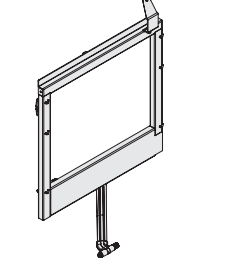

**Montageanleitung  
Magic Corner**

***Mounting instruction  
Magic Corner***

***Instruction de montage  
Magic Corner***

Links ausschwenkbar dargestellt, rechts ausschwenkbar spiegelbildlich.  
Left swivelling pictured, right swivelling is reversed image.  
Imagé est pivotant à gauche, pivotant à droite est inversée.

1

Bohrschablone  
Mounting template  
Plan de perçage

401831.0000

Links ausschwenkbar dargestellt  
Left swivelling pictured.  
Imagé est pivotant à gauche.

D	a	P
485-500	470	65
500-510	485	80
> 510	488	83

Rechts ausschwenkbar dargestellt.  
Right swivelling pictured.  
Imagé est pivotant à droite.

Bohrschablone  
Mounting template  
Plan de perçage

401841.0000

2

Links ausschwenkbar dargestellt, rechts ausschwenkbar spiegelbildlich.

Left swivelling pictured, right swivelling is reversed image.

Imagé est pivotant à gauche, pivotant à droite est inversée.

**3**

4