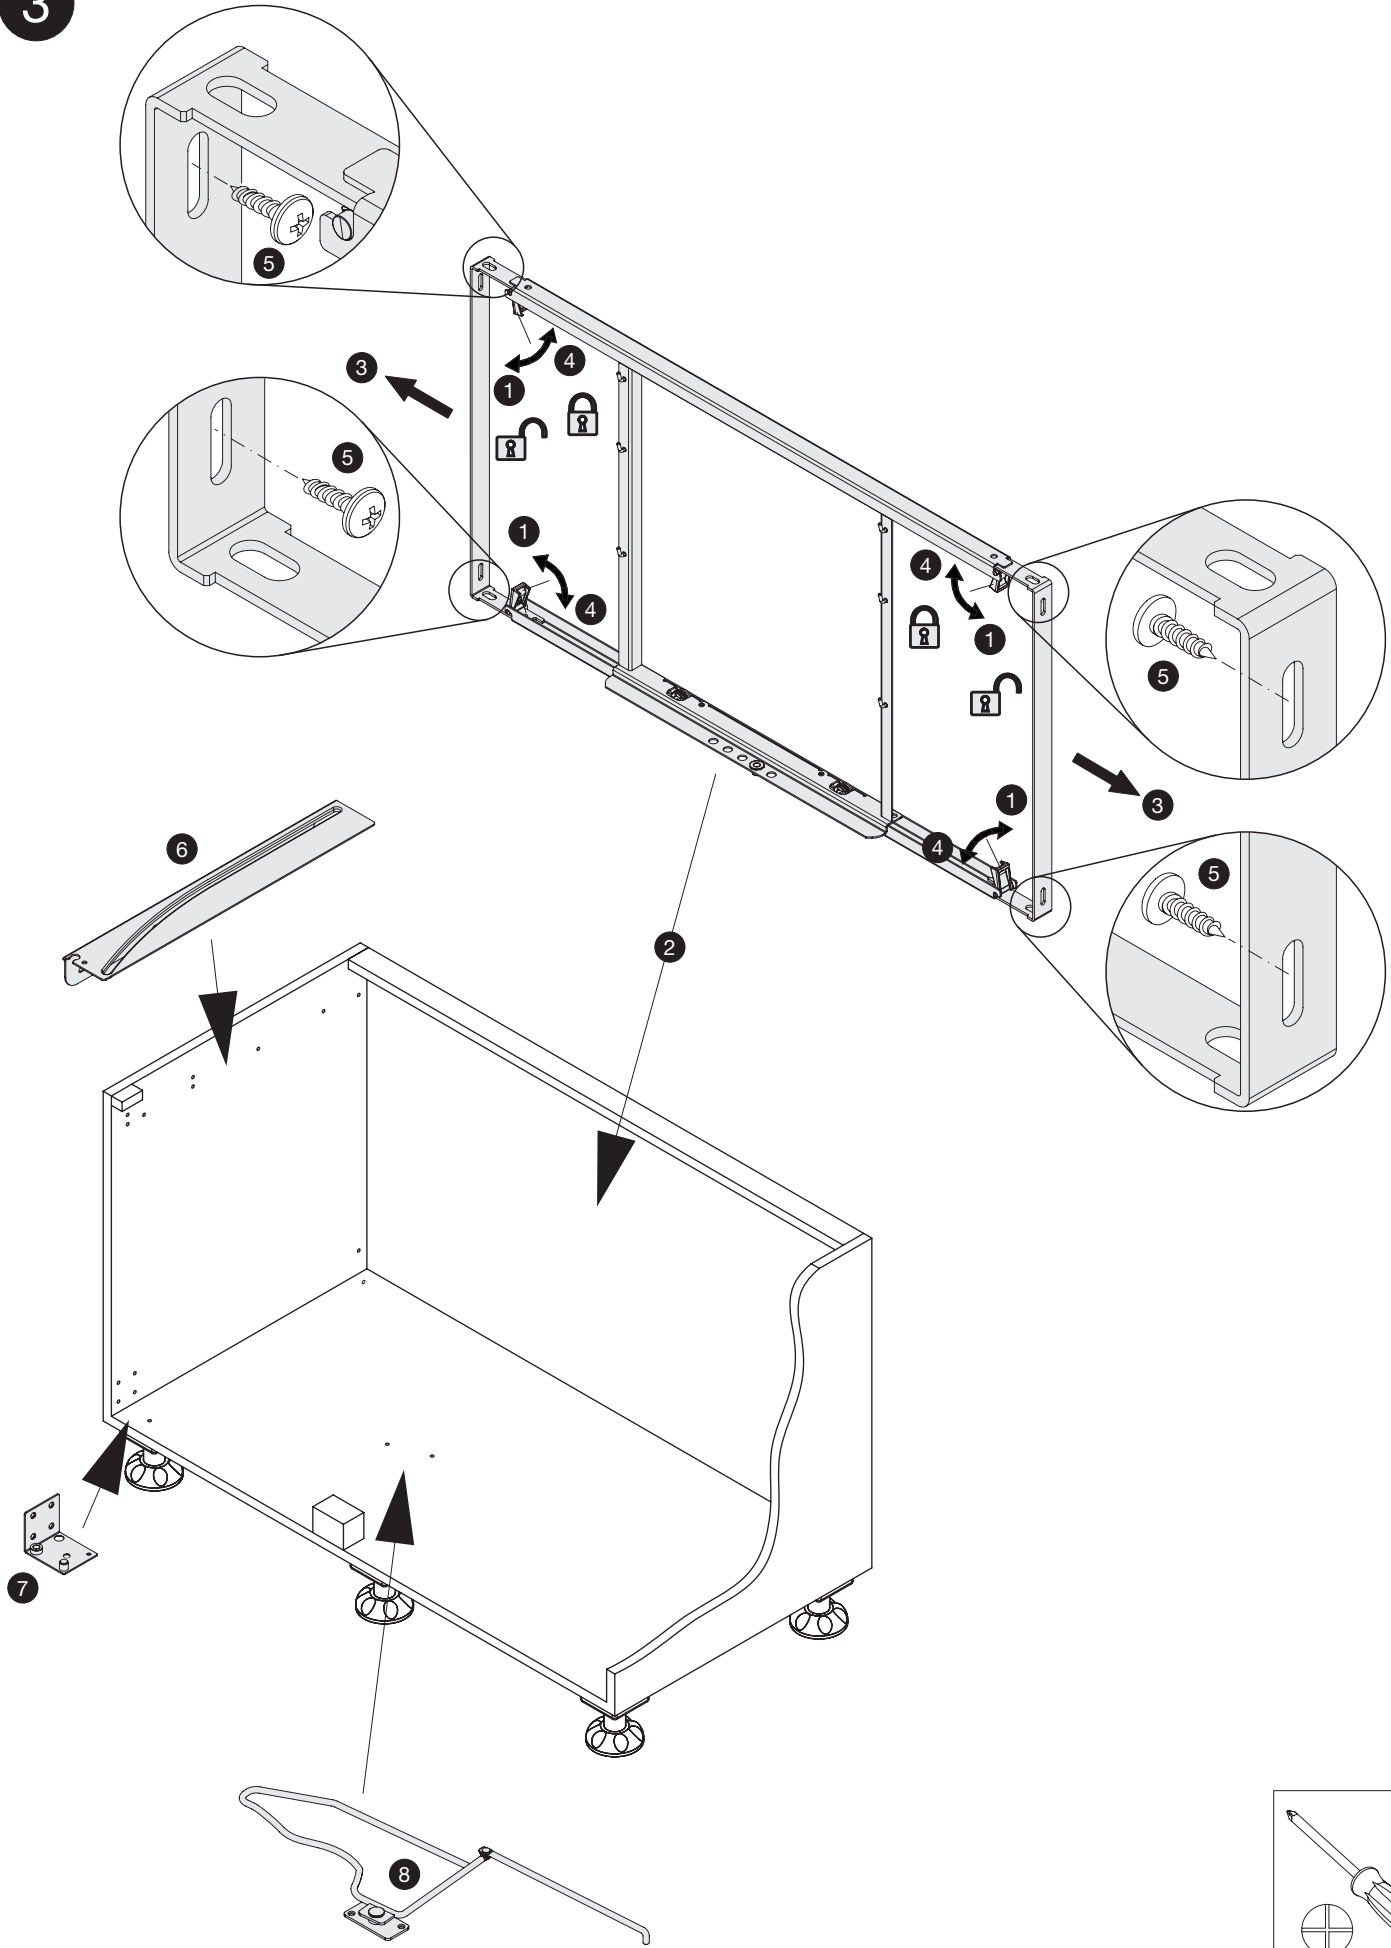

**Montageanleitung  
Magic Corner**

***Mounting instruction  
Magic Corner***

***Instruction de montage  
Magic Corner***

Links ausschwenkbar dargestellt, rechts ausschwenkbar spiegelbildlich.  
Left swivelling pictured, right swivelling is reversed image.  
Imagé est pivotant à gauche, pivotant à droite est inversée.

1

Bohrschablone  
Mounting template  
Plan de perçage

401831.0000

Links ausschwenkbar dargestellt  
Left swivelling pictured.  
Imagé est pivotant à gauche.

D	a	P
485-500	470	65
500-510	485	80
> 510	488	83

Rechts ausschwenkbar dargestellt.  
Right swivelling pictured.  
Imagé est pivotant à droite.

Bohrschablone  
Mounting template  
Plan de perçage

401841.0000

2

Links ausschwenkbar dargestellt, rechts ausschwenkbar spiegelbildlich.

Left swivelling pictured, right swivelling is reversed image.

Imagé est pivotant à gauche, pivotant à droite est inversée.

**3**

4