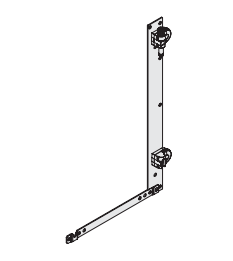

**Montageanleitung  
Magic Corner**

***Mounting instruction  
Magic Corner***

***Instruction de montage  
Magic Corner***

Links ausschwenkbar dargestellt, rechts ausschwenkbar spiegelbildlich.  
Left swivelling pictured, right swivelling is reversed image.  
Imagé est pivotant à gauche, pivotant à droite est inversée.

1

Bohrschablone  
Mounting template  
Plan de perçage

401831.0000

Links ausschwenkbar dargestellt  
Left swivelling pictured.  
Imagé est pivotant à gauche.

D	a	P
485-500	470	65
500-510	485	80
> 510	488	83

Rechts ausschwenkbar dargestellt.  
Right swivelling pictured.  
Imagé est pivotant à droite.

Bohrschablone  
Mounting template  
Plan de perçage

401841.0000

2

Links ausschwenkbar dargestellt, rechts ausschwenkbar spiegelbildlich.

Left swivelling pictured, right swivelling is reversed image.

Imagé est pivotant à gauche, pivotant à droite est inversée.

**3**

4