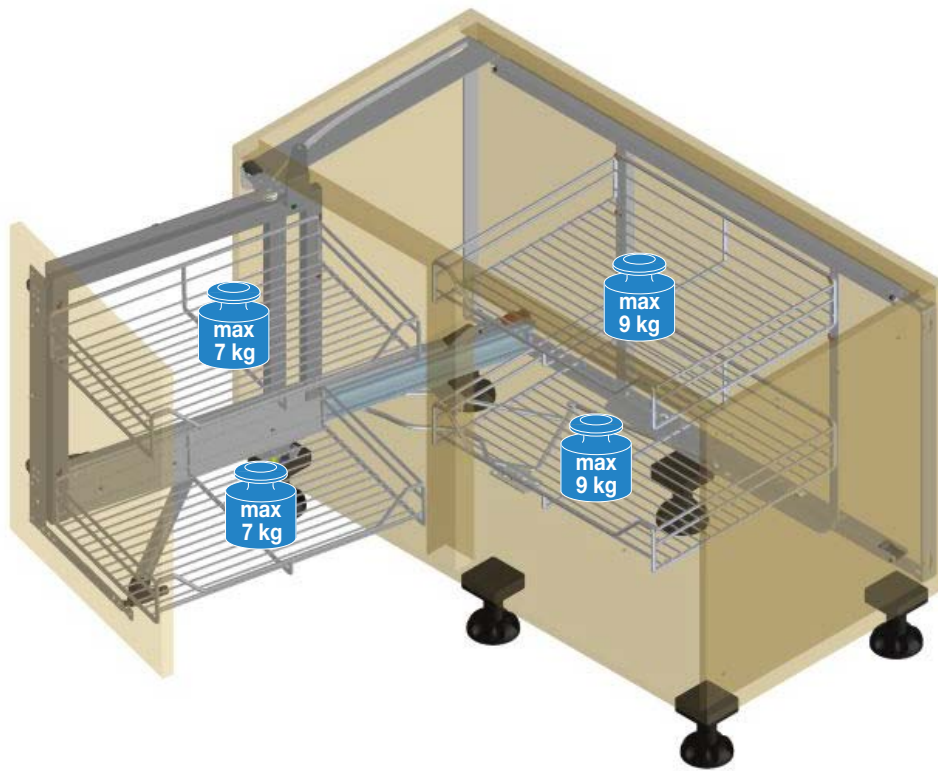

**Montageanleitung  
Magic Corner**

***Mounting instruction  
Magic Corner***

***Instruction de montage  
Magic Corner***

Links ausschwenkbar dargestellt, rechts ausschwenkbar spiegelbildlich.  
Left swivelling pictured, right swivelling is reversed image.  
Imagé est pivotant à gauche, pivotant à droite est inversée.

1

Bohrschablone  
Mounting template  
Plan de perçage

401831.0000

Links ausschwenkbar dargestellt  
Left swivelling pictured.  
Imagé est pivotant à gauche.

D	a	P
485-500	470	65
500-510	485	80
> 510	488	83

Rechts ausschwenkbar dargestellt.  
Right swivelling pictured.  
Imagé est pivotant à droite.

Bohrschablone  
Mounting template  
Plan de perçage

401841.0000

2

Links ausschwenkbar dargestellt, rechts ausschwenkbar spiegelbildlich.

Left swivelling pictured, right swivelling is reversed image.

Imagé est pivotant à gauche, pivotant à droite est inversée.

**3**

4