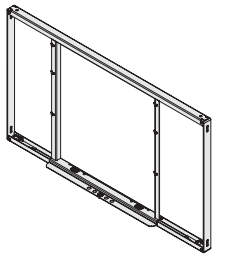

**Montageanleitung  
Magic Corner**

***Mounting instruction  
Magic Corner***

***Instruction de montage  
Magic Corner***

Links ausschwenkbar dargestellt, rechts ausschwenkbar spiegelbildlich.  
Left swivelling pictured, right swivelling is reversed image.  
Imagé est pivotant à gauche, pivotant à droite est inversée.

1

Bohrschablone  
Mounting template  
Plan de perçage

401831.0000

Links ausschwenkbar dargestellt  
Left swivelling pictured.  
Imagé est pivotant à gauche.

D	a	P
485-500	470	65
500-510	485	80
> 510	488	83

Rechts ausschwenkbar dargestellt.  
Right swivelling pictured.  
Imagé est pivotant à droite.

Bohrschablone  
Mounting template  
Plan de perçage

401841.0000

2

Links ausschwenkbar dargestellt, rechts ausschwenkbar spiegelbildlich.

Left swivelling pictured, right swivelling is reversed image.

Imagé est pivotant à gauche, pivotant à droite est inversée.

**3**

4