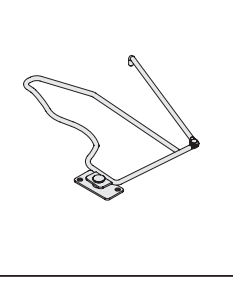

**Montageanleitung  
Magic Corner**

***Mounting instruction  
Magic Corner***

***Instruction de montage  
Magic Corner***

Links ausschwenkbar dargestellt, rechts ausschwenkbar spiegelbildlich.  
Left swivelling pictured, right swivelling is reversed image.  
Imagé est pivotant à gauche, pivotant à droite est inversée.

1

Bohrschablone  
Mounting template  
Plan de perçage

401831.0000

Links ausschwenkbar dargestellt  
Left swivelling pictured.  
Imagé est pivotant à gauche.

D	a	P
485-500	470	65
500-510	485	80
> 510	488	83

Rechts ausschwenkbar dargestellt.  
Right swivelling pictured.  
Imagé est pivotant à droite.

Bohrschablone  
Mounting template  
Plan de perçage

401841.0000

2

Links ausschwenkbar dargestellt, rechts ausschwenkbar spiegelbildlich.

Left swivelling pictured, right swivelling is reversed image.

Imagé est pivotant à gauche, pivotant à droite est inversée.

**3**

4