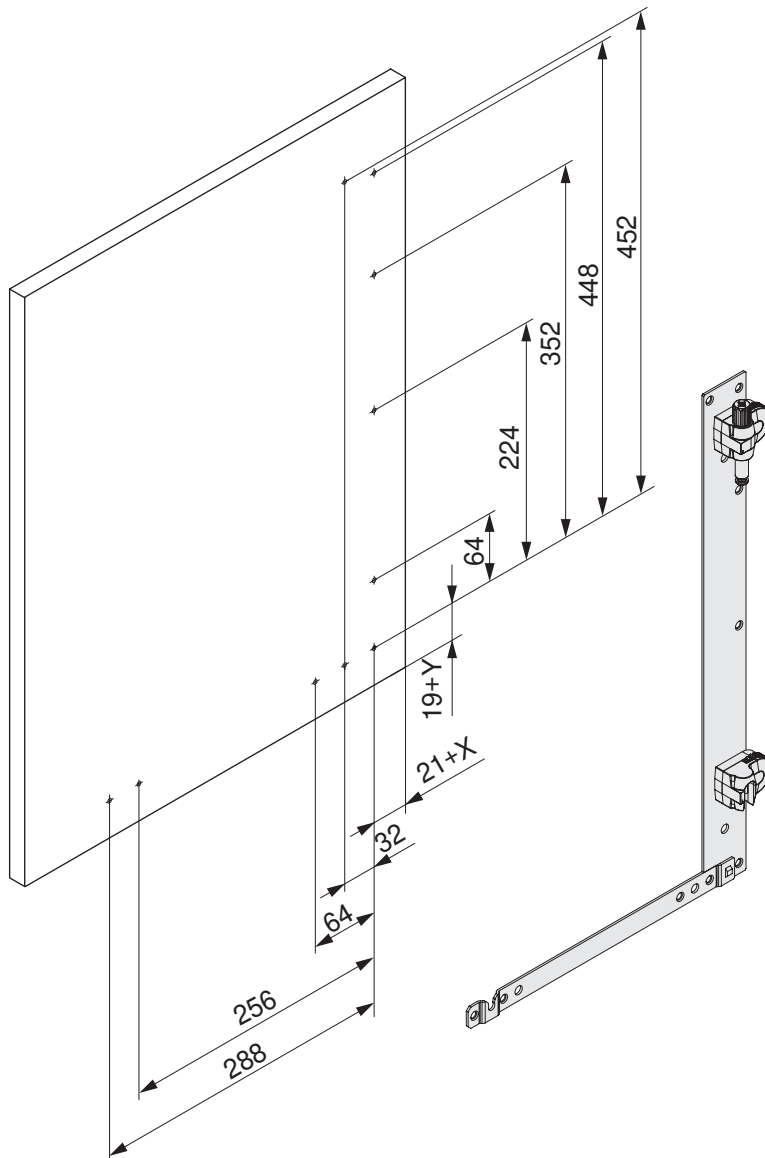

**Montageanleitung  
Magic Corner**

***Mounting instruction  
Magic Corner***

***Instruction de montage  
Magic Corner***

Links ausschwenkbar dargestellt, rechts ausschwenkbar spiegelbildlich.  
Left swivelling pictured, right swivelling is reversed image.  
Imagé est pivotant à gauche, pivotant à droite est inversée.

1

Bohrschablone  
Mounting template  
Plan de perçage

401831.0000

Links ausschwenkbar dargestellt  
Left swivelling pictured.  
Imagé est pivotant à gauche.

D	a	P
485-500	470	65
500-510	485	80
> 510	488	83

Rechts ausschwenkbar dargestellt.  
Right swivelling pictured.  
Imagé est pivotant à droite.

Bohrschablone  
Mounting template  
Plan de perçage

401841.0000

2

Links ausschwenkbar dargestellt, rechts ausschwenkbar spiegelbildlich.

Left swivelling pictured, right swivelling is reversed image.

Imagé est pivotant à gauche, pivotant à droite est inversée.

**3**

4