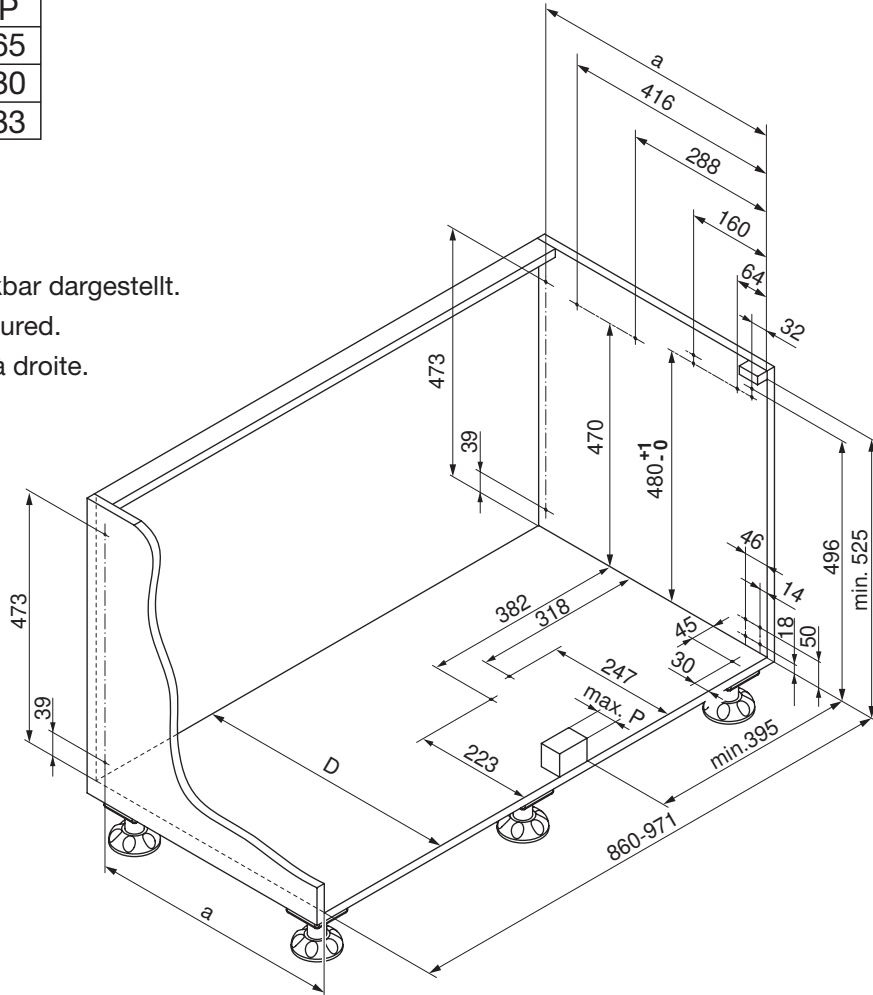

**Montageanleitung  
Magic Corner**

***Mounting instruction  
Magic Corner***

***Instruction de montage  
Magic Corner***

Links ausschwenkbar dargestellt, rechts ausschwenkbar spiegelbildlich.  
Left swivelling pictured, right swivelling is reversed image.  
Imagé est pivotant à gauche, pivotant à droite est inversée.

1

Bohrschablone  
Mounting template  
Plan de perçage

401831.0000

Links ausschwenkbar dargestellt  
Left swivelling pictured.  
Imagé est pivotant à gauche.

D	a	P
485-500	470	65
500-510	485	80
> 510	488	83

Rechts ausschwenkbar dargestellt.  
Right swivelling pictured.  
Imagé est pivotant à droite.

Bohrschablone  
Mounting template  
Plan de perçage

401841.0000

2

Links ausschwenkbar dargestellt, rechts ausschwenkbar spiegelbildlich.

Left swivelling pictured, right swivelling is reversed image.

Imagé est pivotant à gauche, pivotant à droite est inversée.

**3**

4