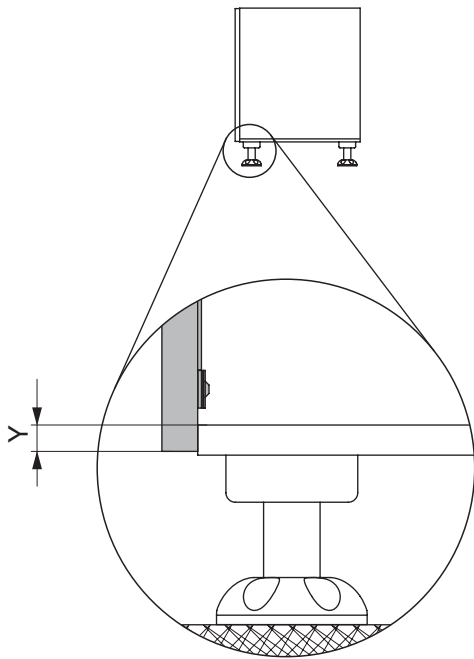

**Montageanleitung  
Magic Corner**

***Mounting instruction  
Magic Corner***

***Instruction de montage  
Magic Corner***

Links ausschwenkbar dargestellt, rechts ausschwenkbar spiegelbildlich.  
Left swivelling pictured, right swivelling is reversed image.  
Imagé est pivotant à gauche, pivotant à droite est inversée.

1

Bohrschablone  
Mounting template  
Plan de perçage

401831.0000

Links ausschwenkbar dargestellt  
Left swivelling pictured.  
Imagé est pivotant à gauche.

D	a	P
485-500	470	65
500-510	485	80
> 510	488	83

Rechts ausschwenkbar dargestellt.  
Right swivelling pictured.  
Imagé est pivotant à droite.

Bohrschablone  
Mounting template  
Plan de perçage

401841.0000

2

Links ausschwenkbar dargestellt, rechts ausschwenkbar spiegelbildlich.

Left swivelling pictured, right swivelling is reversed image.

Imagé est pivotant à gauche, pivotant à droite est inversée.

**3**

4