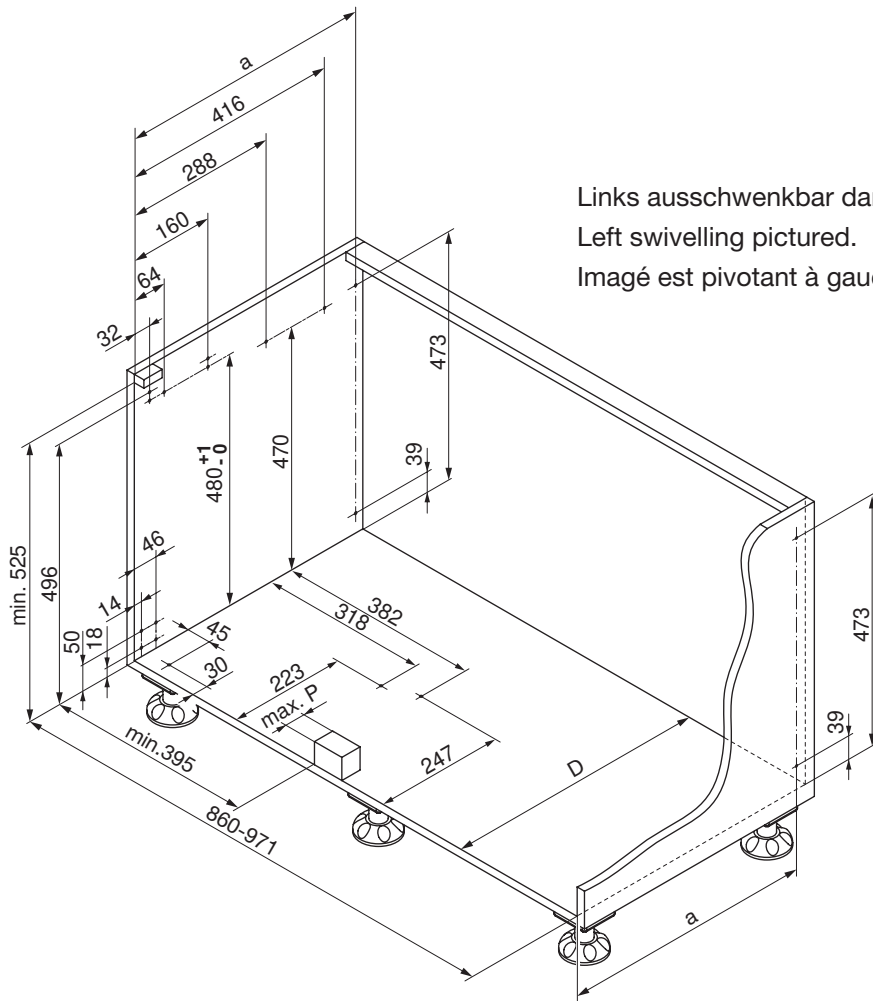

**Montageanleitung  
Magic Corner**

***Mounting instruction  
Magic Corner***

***Instruction de montage  
Magic Corner***

Links ausschwenkbar dargestellt, rechts ausschwenkbar spiegelbildlich.  
Left swivelling pictured, right swivelling is reversed image.  
Imagé est pivotant à gauche, pivotant à droite est inversée.

1

Bohrschablone  
Mounting template  
Plan de perçage

401831.0000

Links ausschwenkbar dargestellt  
Left swivelling pictured.  
Imagé est pivotant à gauche.

D	a	P
485-500	470	65
500-510	485	80
> 510	488	83

Rechts ausschwenkbar dargestellt.  
Right swivelling pictured.  
Imagé est pivotant à droite.

Bohrschablone  
Mounting template  
Plan de perçage

401841.0000

2

Links ausschwenkbar dargestellt, rechts ausschwenkbar spiegelbildlich.

Left swivelling pictured, right swivelling is reversed image.

Imagé est pivotant à gauche, pivotant à droite est inversée.

**3**

4