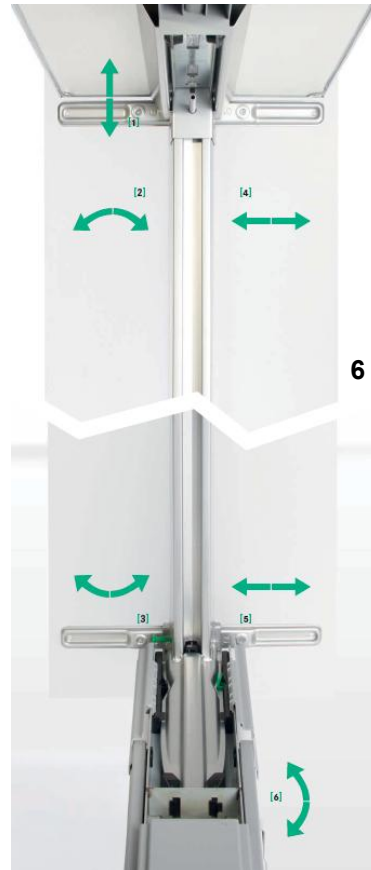

Centro est le système coulissant pour armoire garde manger le plus sophistiqué du marché.

Caractéristiques produit

- Cadre tubulaire unique.
- Cadre dissimulé derrière la porte
- Mouvement tout en douceur et sans bruit à l'ouverture et à la fermeture.
- Ouverture assistée grâce à la performance de la coulisse (première mondiale!).
- Ajustement simplifié des tablettes.
- Contour en verre transparent et chrome.
- Visibilité parfaite des 2 côtés.
- Disponible en 3 hauteurs différentes.
- Disponible en 3 largeurs différentes.
- Tablettes disponibles en gris/chrome et érable/chrome.
- Capacité de poids: 130 kg (290 lb) .
- Tablette du haut installée sur une étagère fixe interne.
- Tablettes en mélamine avec revêtement anti-dérapant. (mélamine est certifiée CARB).

Informations techniques

Coulisse synchronisée à l'ouverture et à la fermeture

Ajustement simplifié des tablettes

Coulisse et tablette du haut installée sur une étagère fixe.

Les tablettes "flottent" !!

6 points d'ajustement