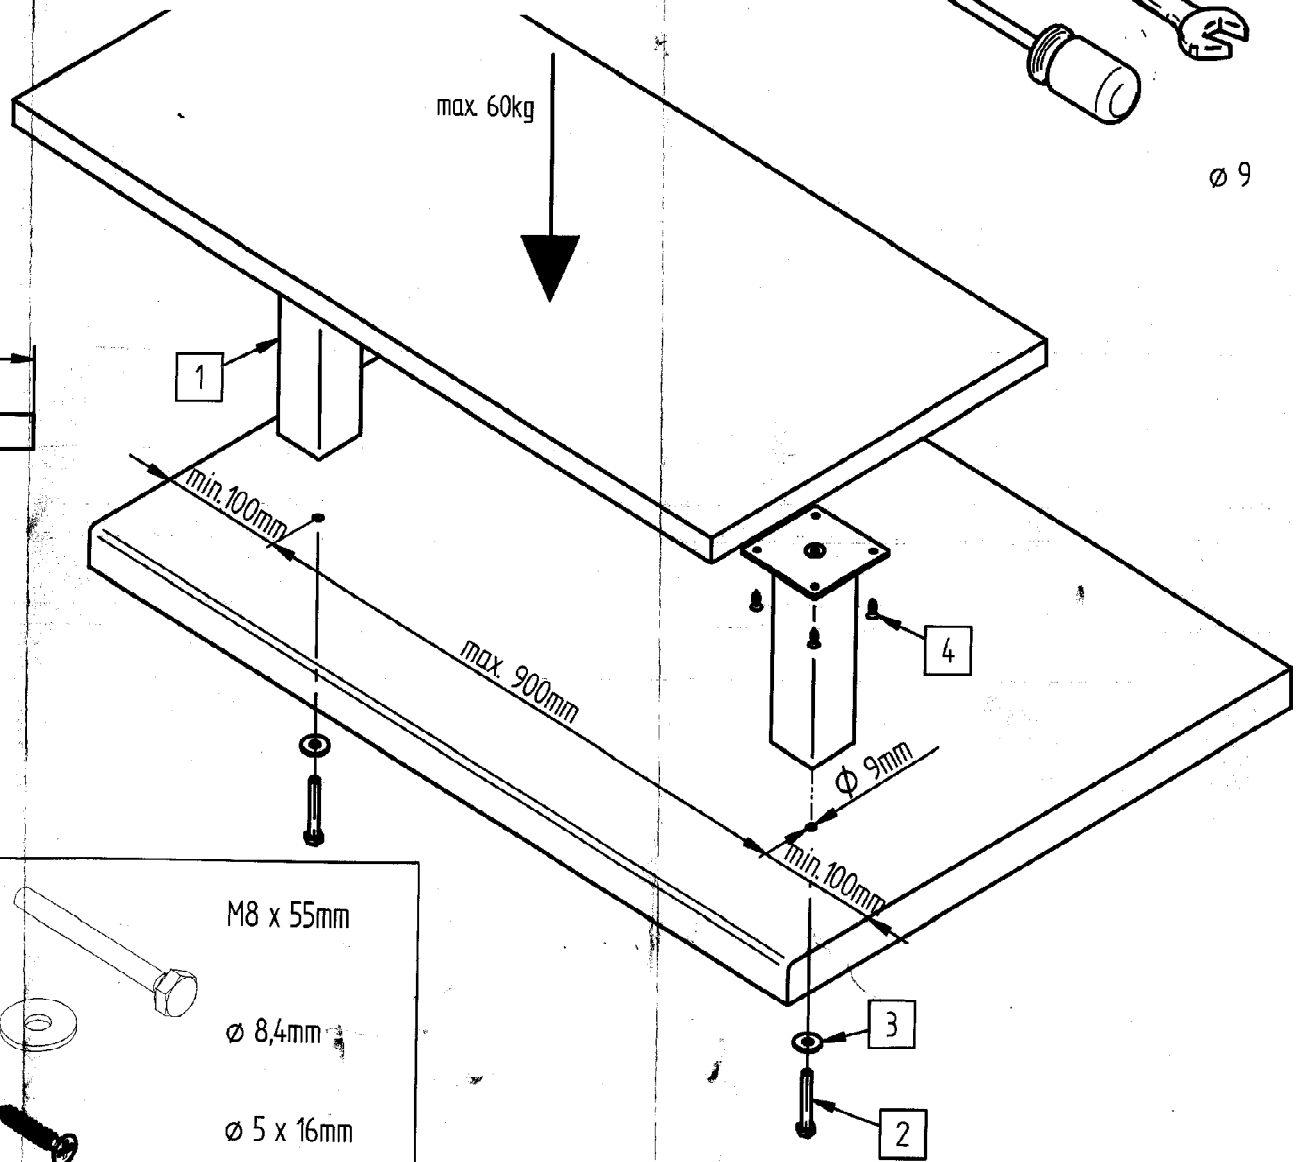

Montageanleitung, Barkonsole Capri gerade

Mounting instruction, bar console Capri straight

Achtung!
Oberfläche nicht
mit scharfen
Reinigungsmitteln
behandeln!

Attention!
Do not use any
aggressive cleaners!

- | | | | | | |
|--|----|--|----|--|------------|
| | 1x | | 1x | | M8 x 55mm |
| | 1x | | 1x | | Ø 8,4mm |
| | 4x | | 4x | | Ø 5 x 16mm |